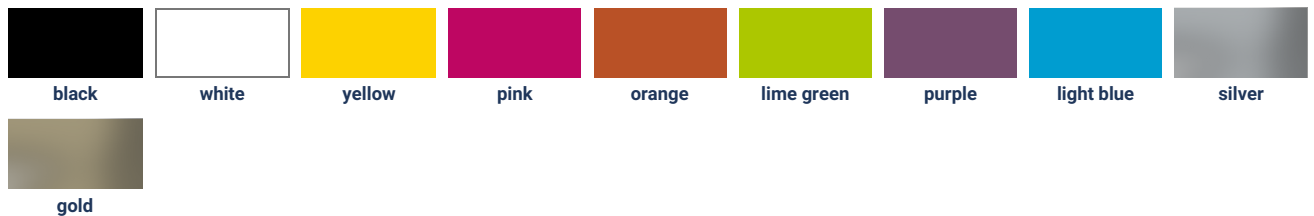

R 200

Wax/Resin
flat head